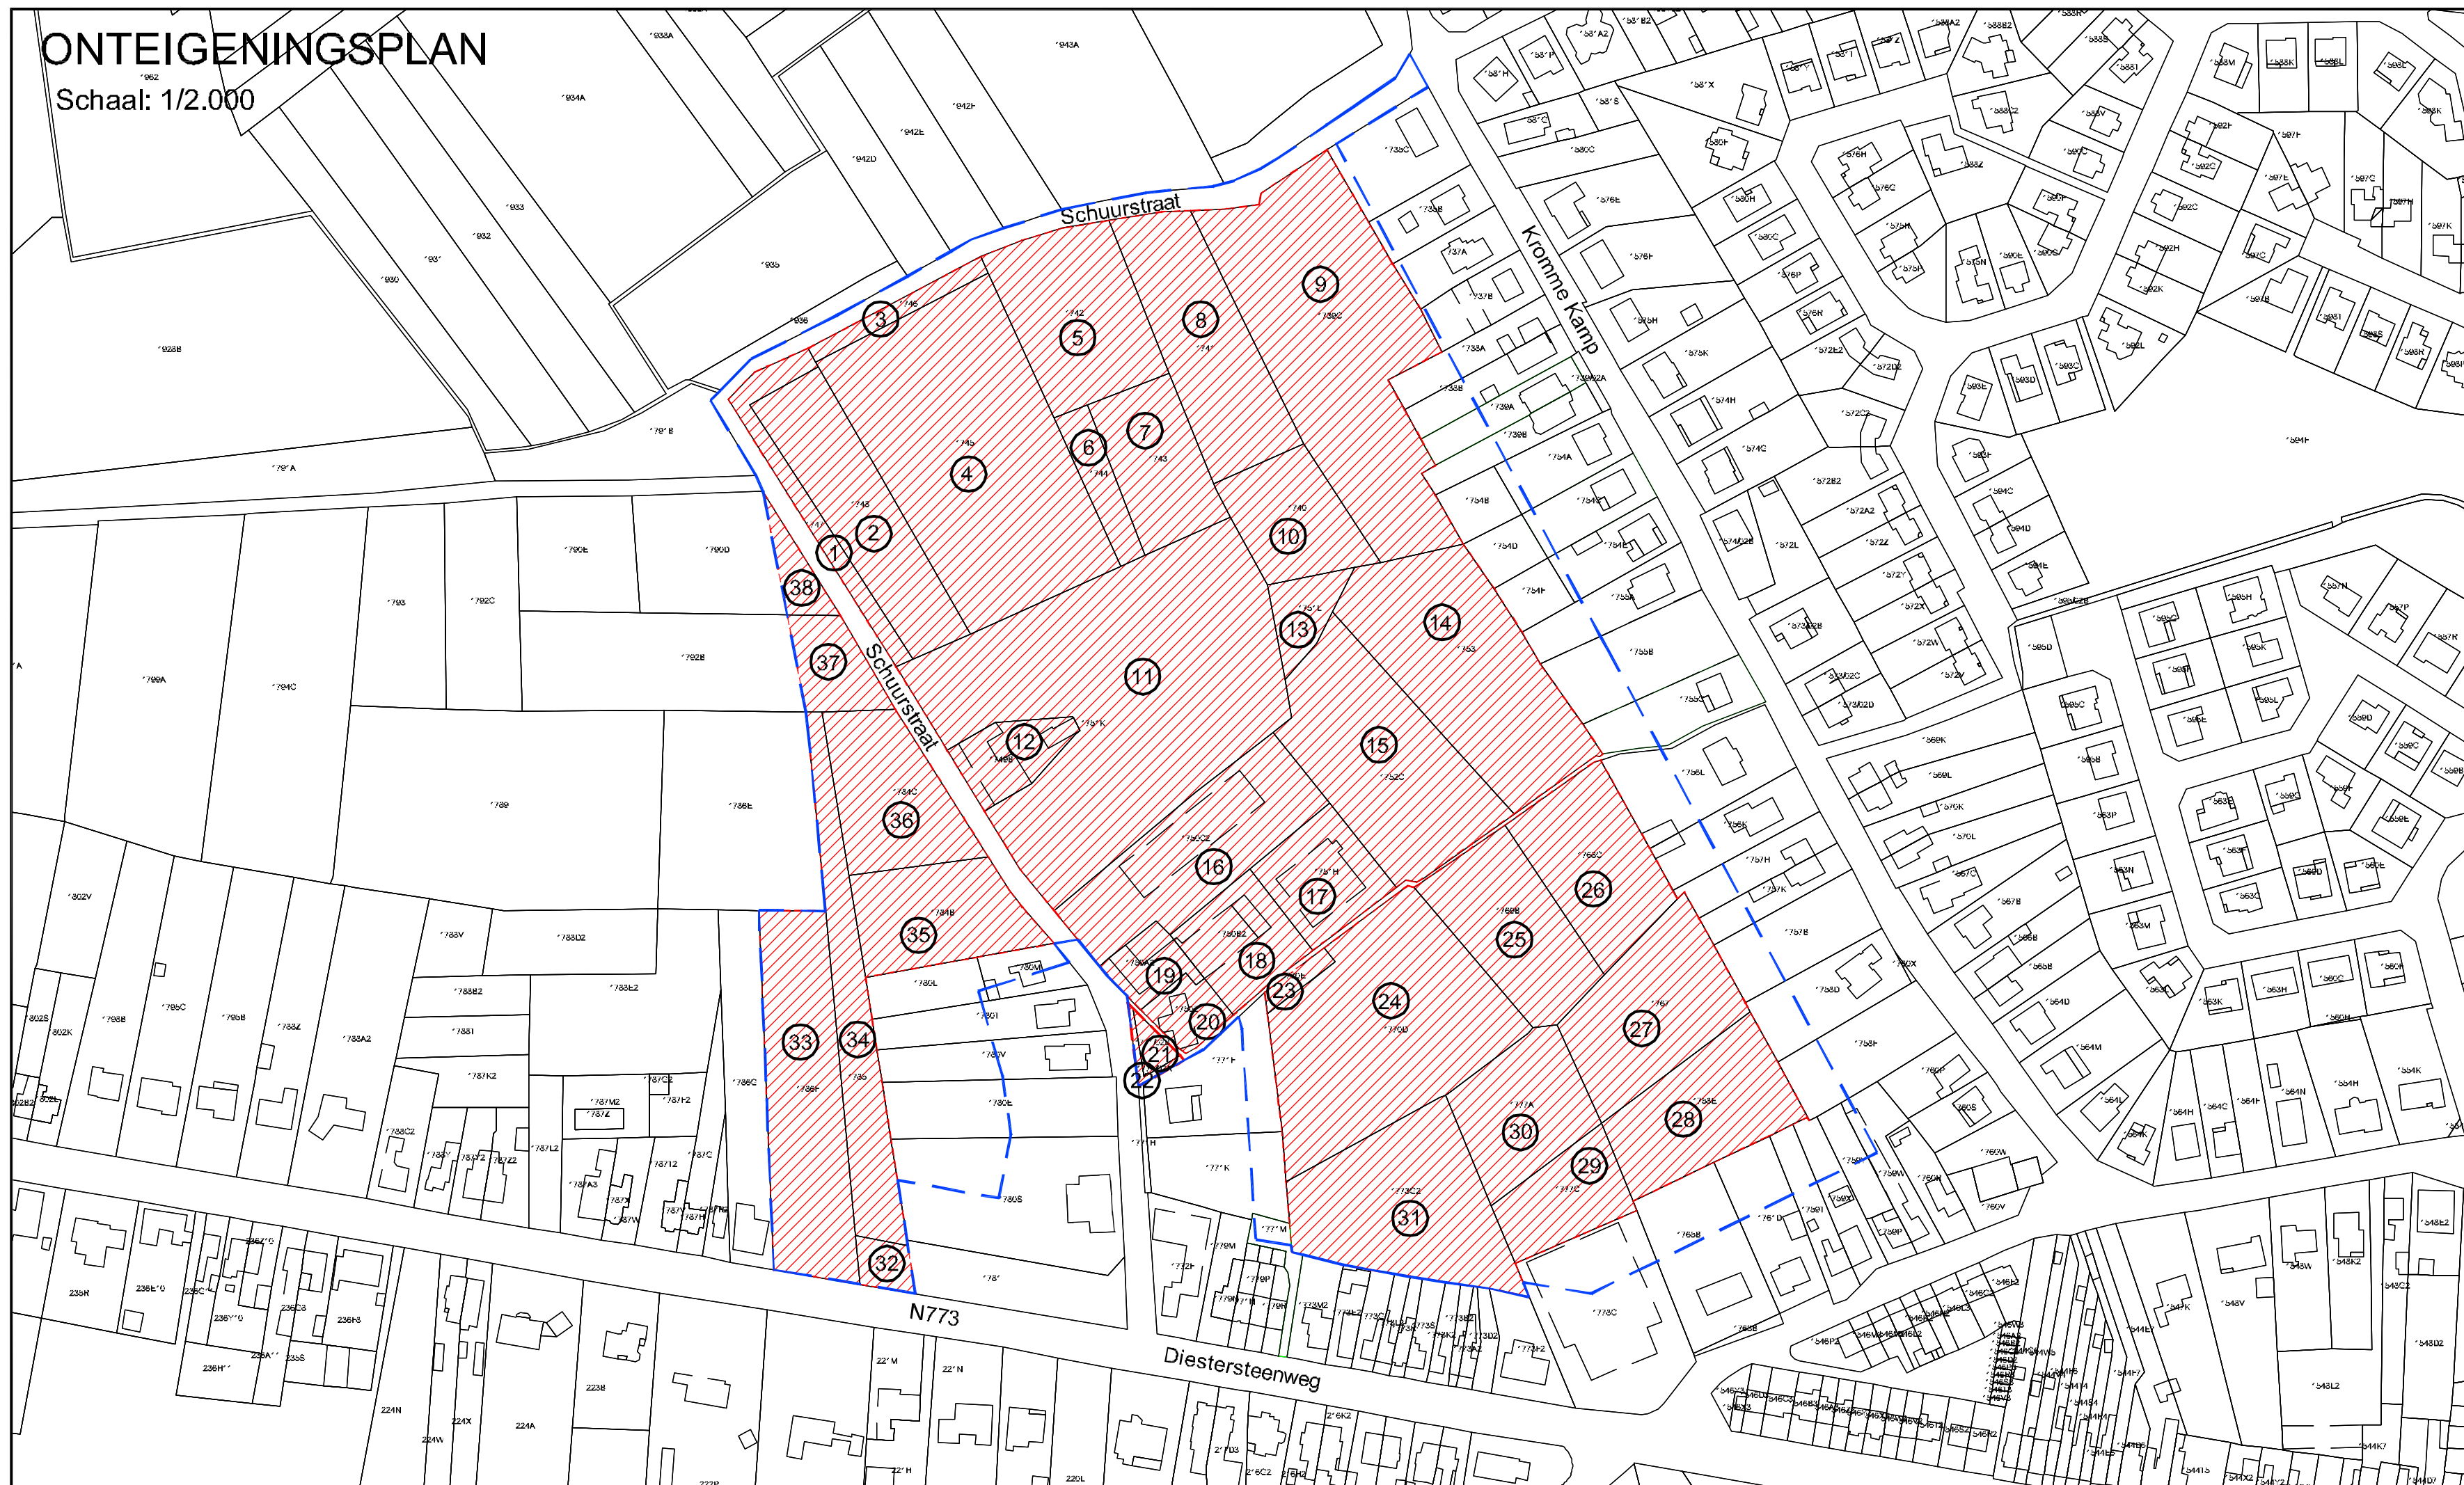

Dit plan werd opgemaakt op basis van (grafische) kadastrale gegevens dd. 01-01-2010 (cfr. art. 2.4.4.51 van de Vlaamse Codex Ruimtelijke Ordening), en de digitale grens van het PRUP.
 De oppervlakten van de gedeeltelijke innemingen werden berekend op basis van deze grafische gegevens.
 De exacte oppervlakte van deze gedeeltelijke innemingen kan slechts vastgesteld worden na opmeting door een landmeter-expert.