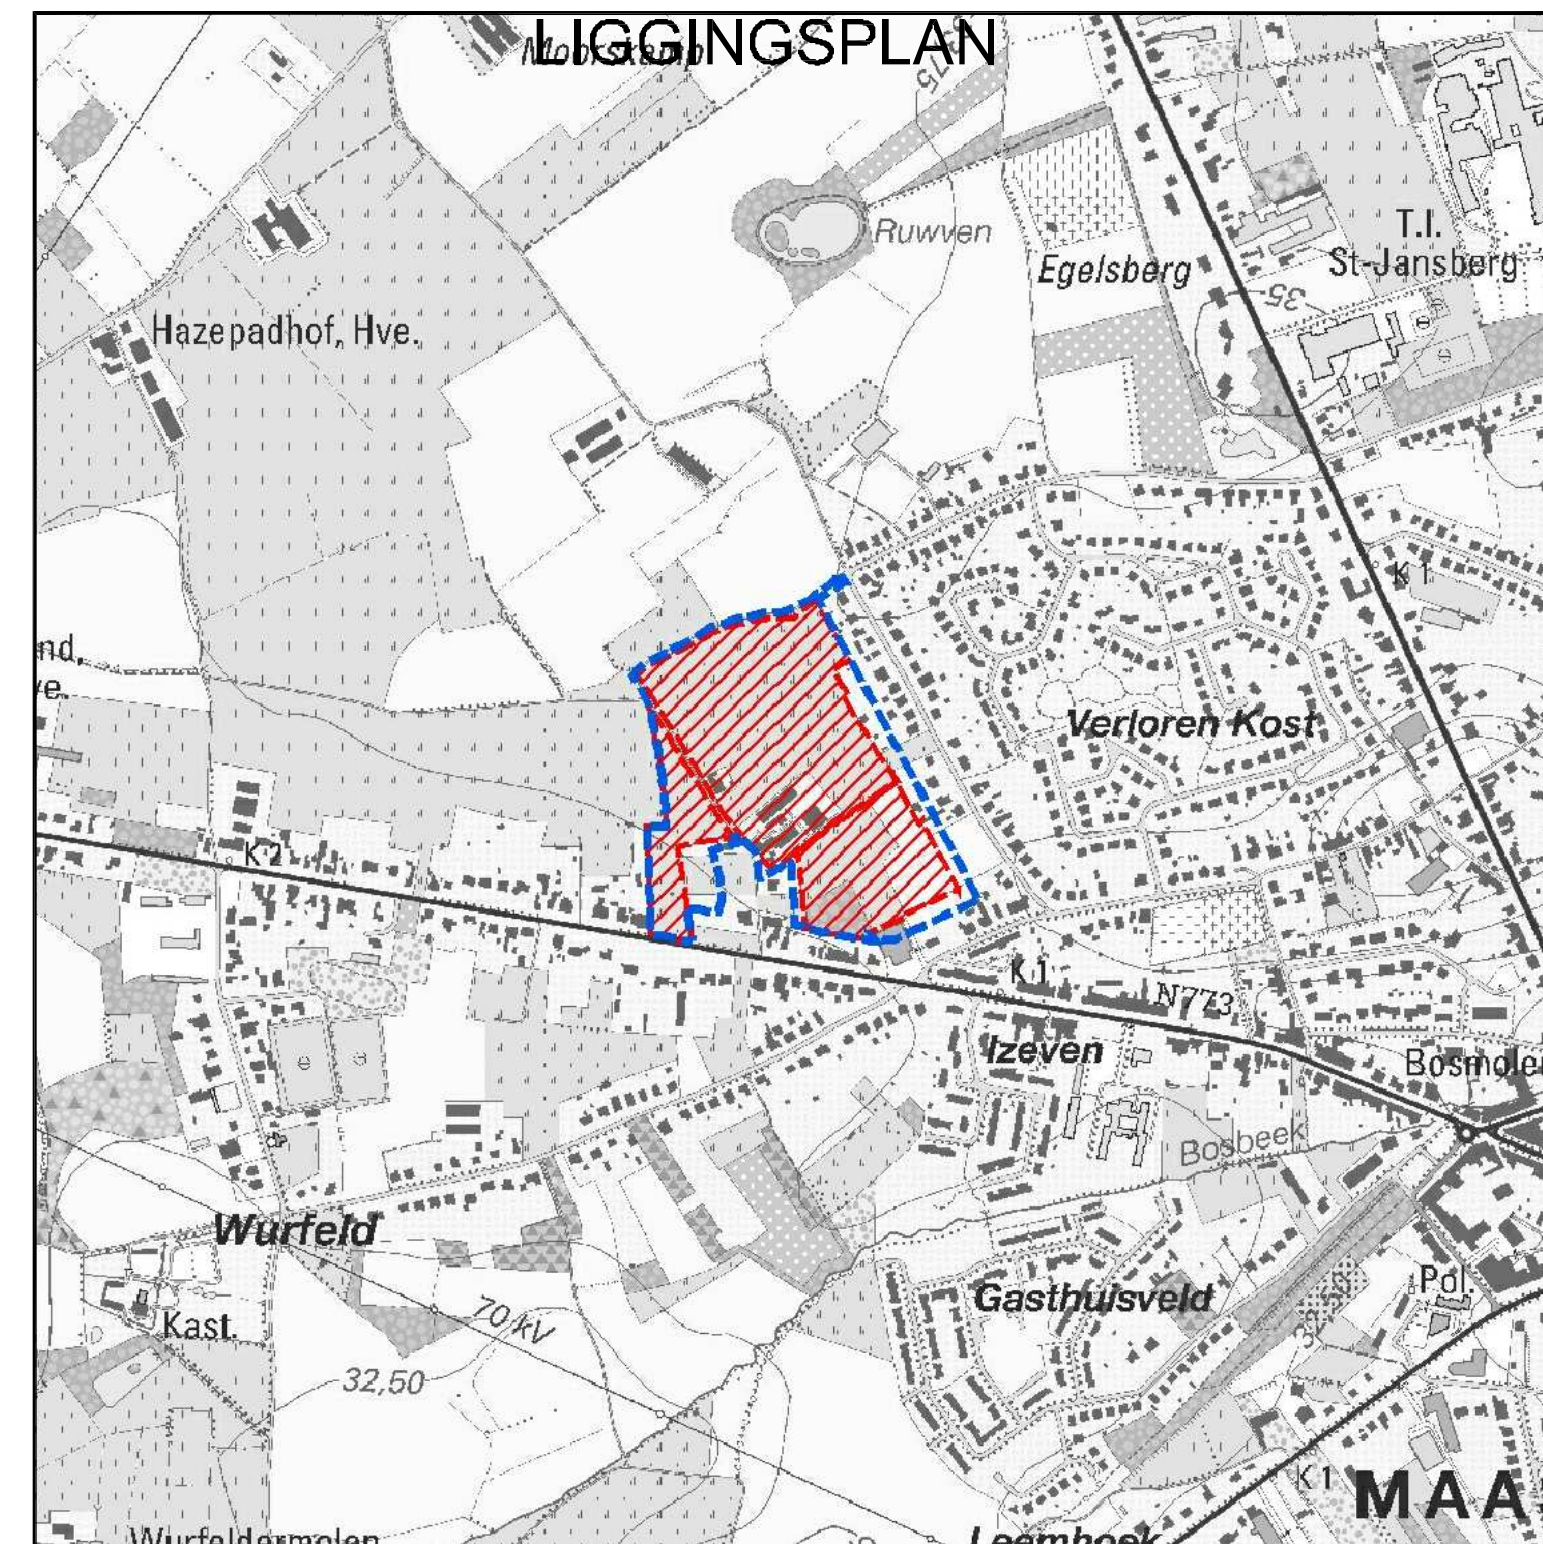

PRUP "Afbakening kleinstedelijk gebied
Maaseik" te Maaseik
ONTEIGENINGSPLAN deelplan 4

Gezien en voorgesteld door de bestuursdirecteur
Planafmetingen: 1.20 x 0.30
Schaal: 1/2000
Getekend door:
Frank Vranken
Els Windmolders

Gezien en voorlopig vastgesteld door de provincieraad van Limburg in zitting van 15 juni 2011

De Provinciegriffier,
De Voorzitter,
Renata Camps
Jos Claessens

De deputatie van de provincieraad van Limburg bevestigt dat onderhavig document ter inzage van het publiek op het gemeentehuis van Maaseik werd neergelegd van 16 augustus 2011 tot en met 14 oktober 2011

Renata Camps
Provinciegriffier,
Walter Cremers
Gedeputeerde

Gezien en definitief vastgesteld door de provincieraad in zitting van 21 maart 2012

De Provinciegriffier,
De Voorzitter,

Renata Camps
Jos Claessens

Dit plan werd opgemaakt op basis van (grafische) kadastrale gegevens dd. 01-01-2010 (cfr. art. 2.4.4.51 van de Vlaamse Codex Ruimtelijke Ordening), en de digitale grens van het PRUP.
De oppervlakten van de gedeeltelijke innemingen werden berekend op basis van deze grafische gegevens.
De exacte oppervlakte van deze gedeeltelijke innemingen kan slechts vastgesteld worden na opmeting door een landmeter-expert.